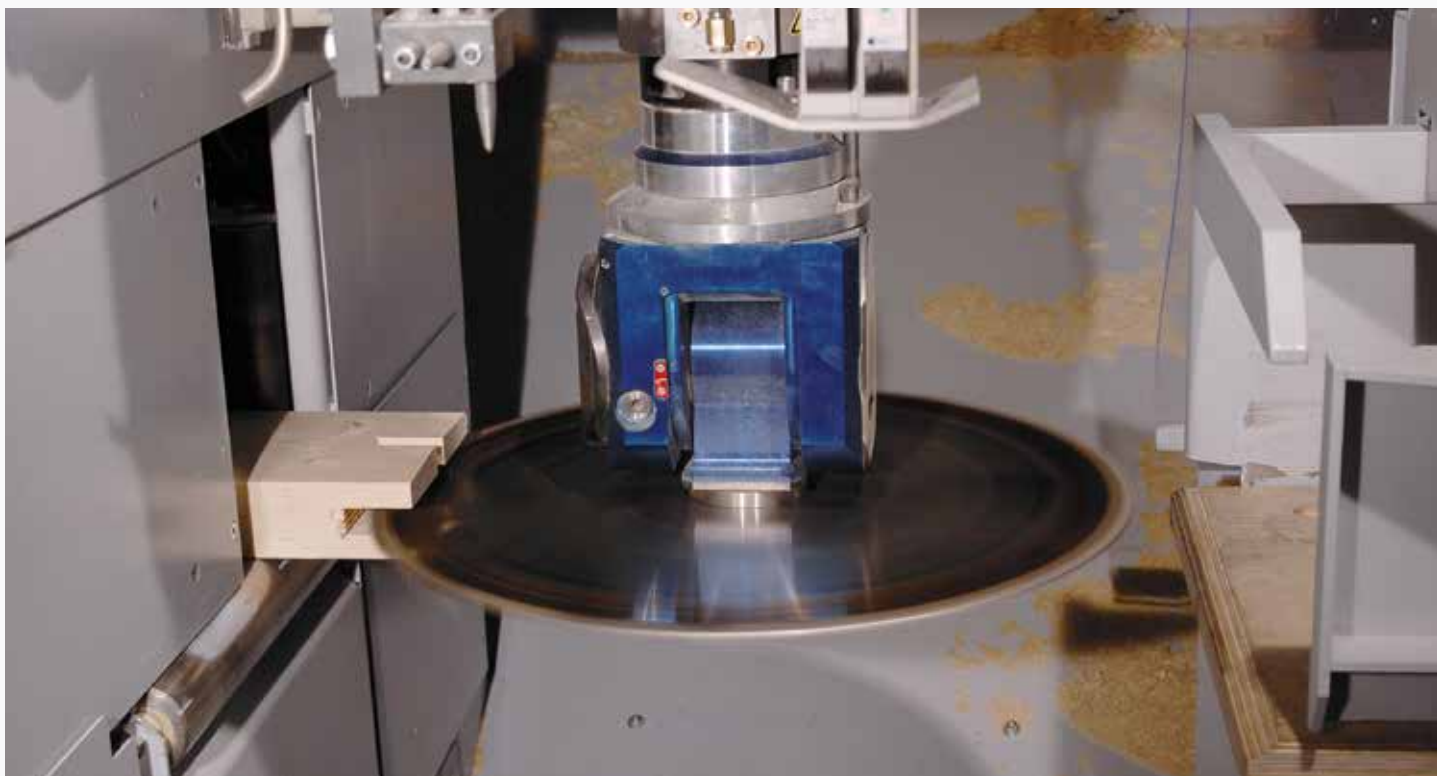

Precut

Nøyaktig og tidsbesparende

Er du av den fingernemme sorten, som liker å bygge litt på egenhånd? Uthus, garasje eller kanskje hyttedrømmen din?

Imponèr dine naboer og venner,

og la det gå raskt og enkelt, bruk forhåndskappet reisverk, bjelkelag eller takverk, også såkalt precut! Hos oss får du alt ferdig kappet på mål med millimeterpresisjon, og med ferdige hakk der materialsammenføringene skal være.

Monteringstegninger og deleliste gjør dette til en lek, og du sparer både tid og penger. Og det blir nøyaktig slik du hadde tenkt!